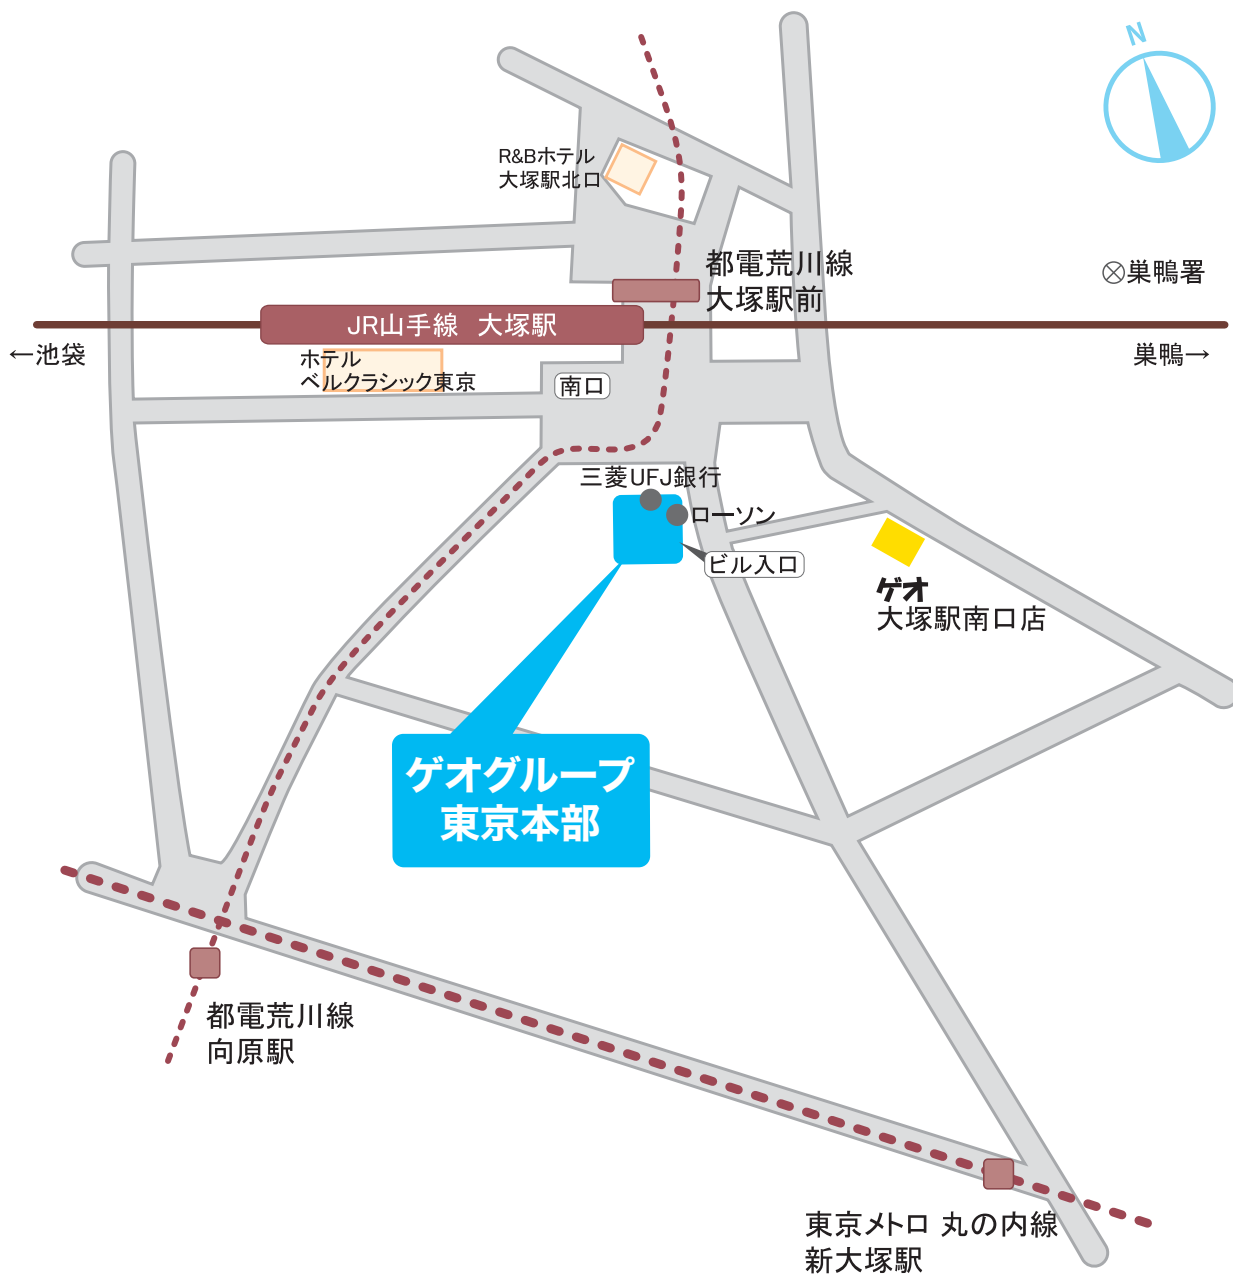

ACCESS MAP

ジオグループ 東京本部

〒170-0005 東京都豊島区南大塚3-53-11 今井三菱ビル
＜総合受付 9F＞

- * JR大塚駅 南口徒歩1分
- * 都電荒川線 大塚駅前駅より徒歩1分
- * 東京メトロ丸の内線 新大塚駅より 徒歩5分

※9F総合受付まで、ビル内エレベーターにてお越しください。