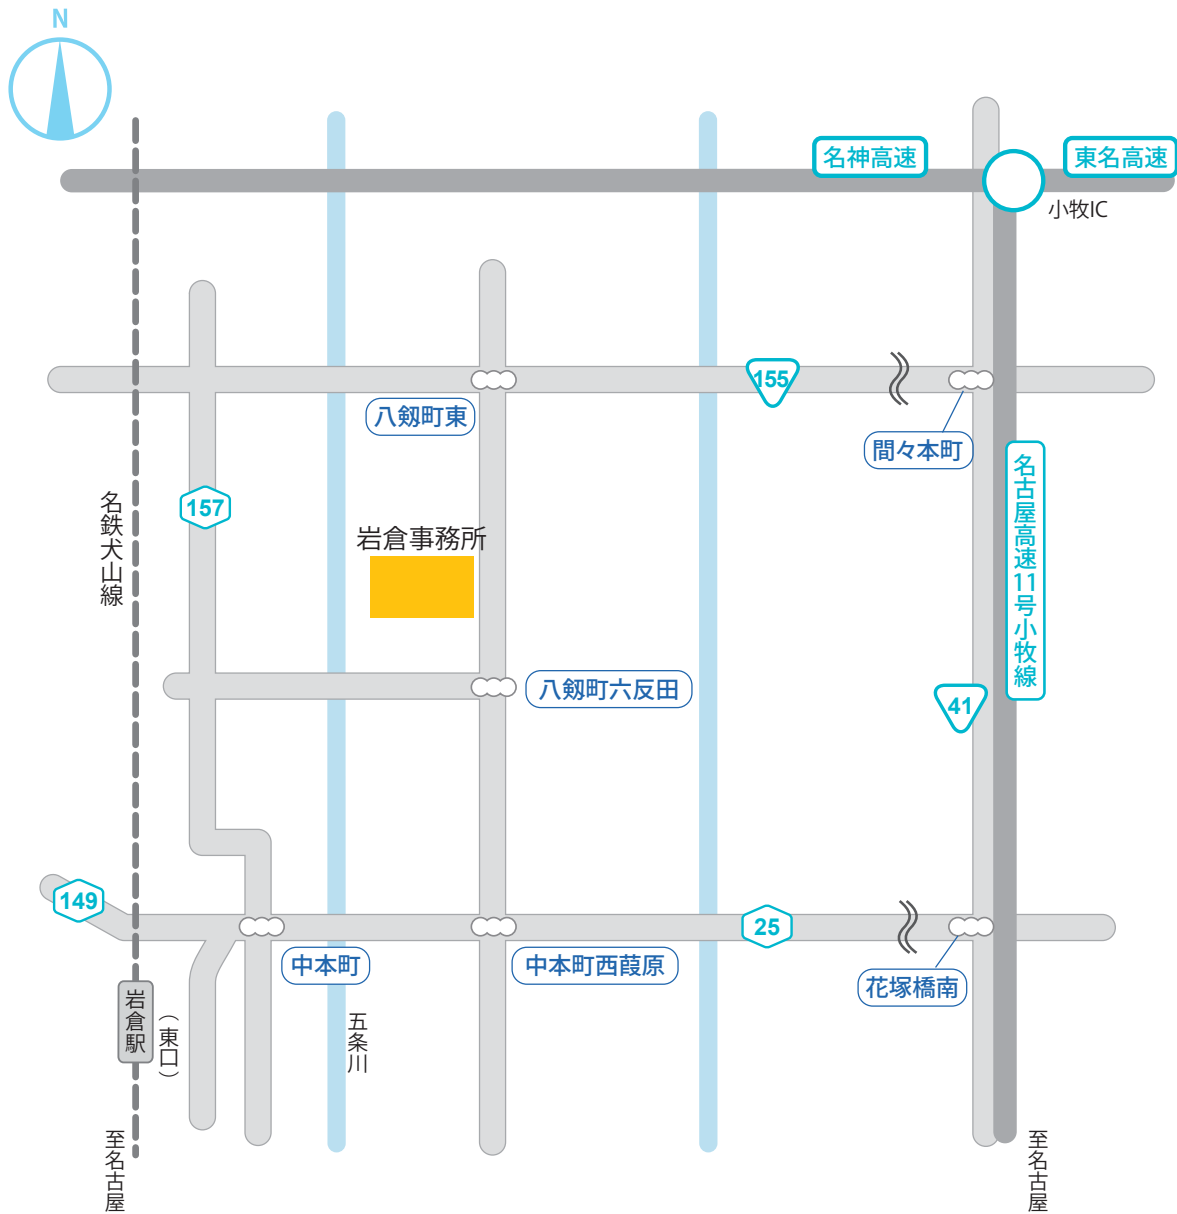

# ACCESS MAP

## ゲオグループ 岩倉事務所

〒482-0031 愛知県岩倉市八劔町井ノ下1番地の1

TEL:0587-66-1112

\* 名古屋駅から名鉄犬山線で約15分。岩倉駅からタクシーで約10分です。