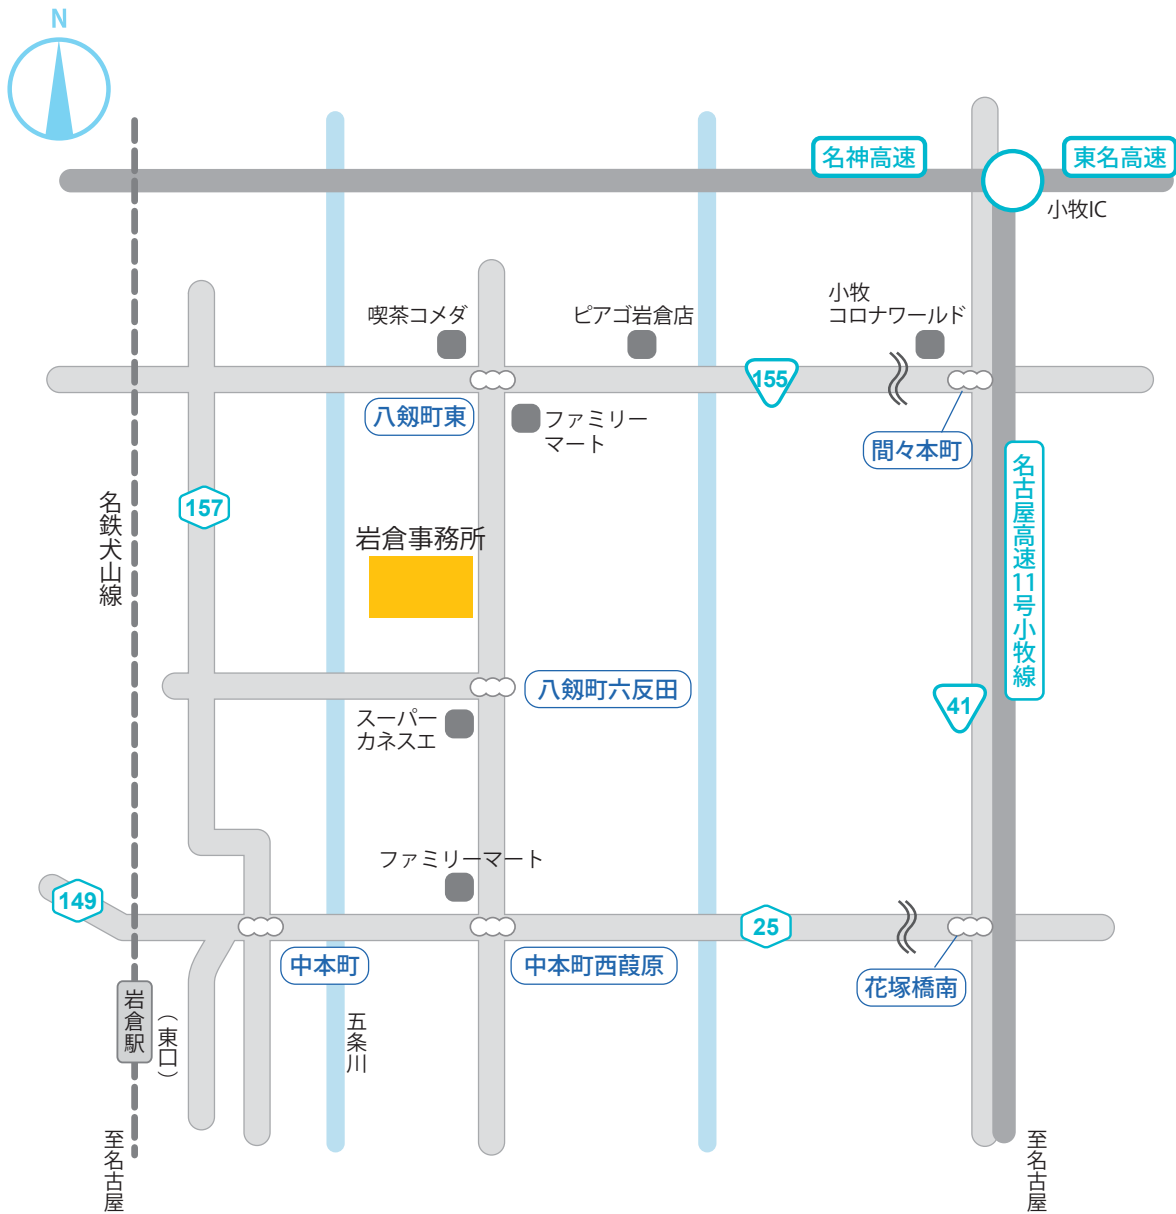

ACCESS MAP

ゲオグループ 岩倉事務所

〒482-0031 愛知県岩倉市八劔町井ノ下1番地の1

TEL:0587-66-1112

* 名古屋駅から名鉄犬山線で約15分。岩倉駅からタクシーで約10分です。