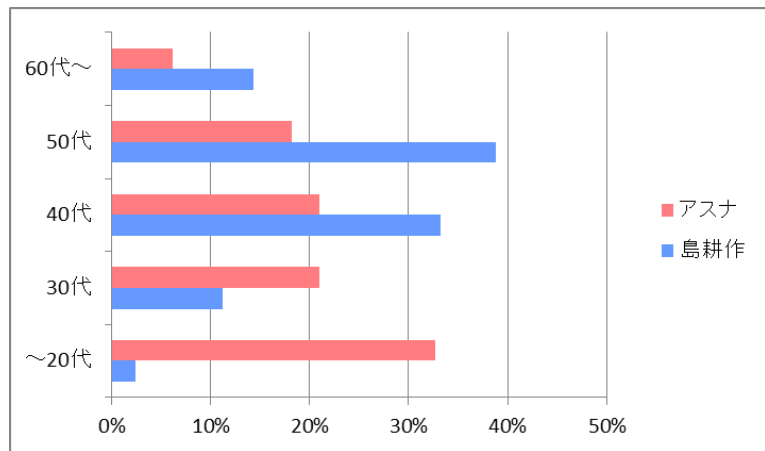

・【総合】上司にしたいアニメ・漫画のキャラはどれですか？ (複数回答)

順位	回答	回答数	割合	男性割合	女性割合
1	島耕作 (島耕作シリーズ)	675	11.9%	70.2%	29.8%
2	ニコ・ロビン (ONE PIECE)	340	6.0%	60.6%	39.4%
3	アスナ (ソードアート・オンライン)	291	5.1%	76.3%	23.7%
4	はたけカカシ (NARUTO-ナルト-)	274	4.8%	55.5%	44.5%
5	エルヴィン・スミス (進撃の巨人)	270	4.7%	58.1%	41.9%
6	オールマイイト (僕のヒーローアカデミア)	261	4.6%	65.5%	34.5%
7	沖田十三 (宇宙戦艦ヤマト)	260	4.6%	80.4%	19.6%
8	野原ひろし (クレヨンしんちゃん)	240	4.2%	57.5%	42.5%
9	葛城ミサト (新世紀エヴァンゲリオン)	225	4.0%	70.7%	29.3%
10	イスカダグル (Fate/Zero)	202	3.5%	72.8%	27.2%

【男性】上司にしたいアニメ・漫画のキャラはどれですか？

順位	回答	回答数
1	島耕作 (島耕作シリーズ)	474
2	アスナ (ソードアート・オンライン)	222
3	沖田十三 (宇宙戦艦ヤマト)	209
4	ニコ・ロビン (ONE PIECE)	206
5	オールマイイト (僕のヒーローアカデミア)	171

【女性】上司にしたいアニメ・漫画のキャラはどれですか？

順位	回答	回答数
1	島耕作 (島耕作シリーズ)	201
2	ニコ・ロビン (ONE PIECE)	134
3	はたけカカシ (NARUTO-ナルト-)	122
4	エルヴィン・スミス (進撃の巨人)	113
5	降谷零 (名探偵コナン)	112

本件に関するお問い合わせは下記までお願いします
 株式会社ゲオホールディングス 広報部 広報課 担当：鈴木
 TEL：03-5911-5784 E-mail：geo-pr@geonet.co.jp

上司にしたいアニメ・漫画のキャラは「島耕作（島耕作シリーズ）」が1位でした。次いで、「ニコ・ロビン（ONE PIECE）」が2位、「アスナ（ソードアート・オンライン）」が3位という結果になりました。男女別のランキングで見ると、男女ともに1位は「島耕作（島耕作シリーズ）」でした。また、年代別で見ると、1位の「島耕作（島耕作シリーズ）」は40代～50代の割合が高く、3位の「アスナ（ソードアート・オンライン）」は20代の割合が高いことがわかりました。