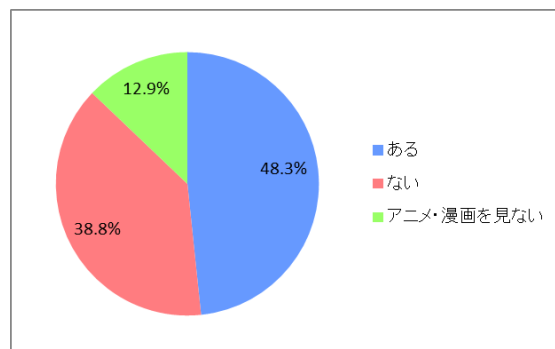

■結果概要 (割合：回答数/サンプル数、男女割合：構成比)

・アニメや漫画を見ている時、つい何か妄想をしてしまう時がありますか？

回答	回答数	割合	男性割合	女性割合
ある	2,753	48.3%	61.6%	38.4%
ない	2,208	38.8%	65.8%	34.2%
アニメ・漫画を見ない	734	12.9%	56.1%	43.9%

アニメや漫画を見ている時、つい何か妄想をしてしまう時がある人は48.3%とほぼ半数という結果になりました。

・【総合】恋人にしたいアニメ・漫画の男性キャラはどれですか？ (複数回答)

順位	回答	回答数	割合	男性割合	女性割合
1	アシタカ (もののけ姫)	455	8.0%	58.7%	41.3%
2	工藤新一 (名探偵コナン)	328	5.8%	35.4%	64.6%
3	ハク (千と千尋の神隠し)	292	5.1%	37.0%	63.0%
4	ハウル (ハウルの動く城)	268	4.7%	37.7%	62.3%
5	ロロノア・ゾロ (ONE PIECE)	236	4.1%	52.5%	47.5%
6	安室透 (名探偵コナン)	235	4.1%	33.2%	66.8%
7	次元大介 (ルパン三世)	193	3.4%	63.2%	36.8%
8	風早翔太 (君に届け)	186	3.3%	9.7%	90.3%
9	竈門炭治郎 (鬼滅の刃)	144	2.5%	49.3%	50.7%
10	坂田銀時 (銀魂)	131	2.3%	35.9%	64.1%

【男性】恋人にしたいアニメ・漫画の男性キャラはどれですか？

順位	回答	回答数
1	アシタカ (もののけ姫)	267
2	ロロノア・ゾロ (ONE PIECE)	124
3	次元大介 (ルパン三世)	122
4	工藤新一 (名探偵コナン)	116
5	ハク (千と千尋の神隠し)	108

【女性】恋人にしたいアニメ・漫画の男性キャラはどれですか？

順位	回答	回答数
1	工藤新一 (名探偵コナン)	212
2	アシタカ (もののけ姫)	188
3	ハク (千と千尋の神隠し)	184
4	風早翔太 (君に届け)	168
5	ハウル (ハウルの動く城)	167

恋人にしたいアニメ・漫画の男性キャラは、「アシタカ (もののけ姫)」が1位でした。次いで、「工藤新一 (名探偵コナン)」が2位、「ハク (千と千尋の神隠し)」が3位という結果になりました。男女別のランキングで見ると、男性では「アシタカ (もののけ姫)」が、女性では「工藤新一 (名探偵コナン)」が1位でした。また、男性では2位に「ロロノア・ゾロ (ONE PIECE)」、3位に「次元大介 (ルパン三世)」、女性では4位に「風早翔太 (君に届け)」がランクインしました。