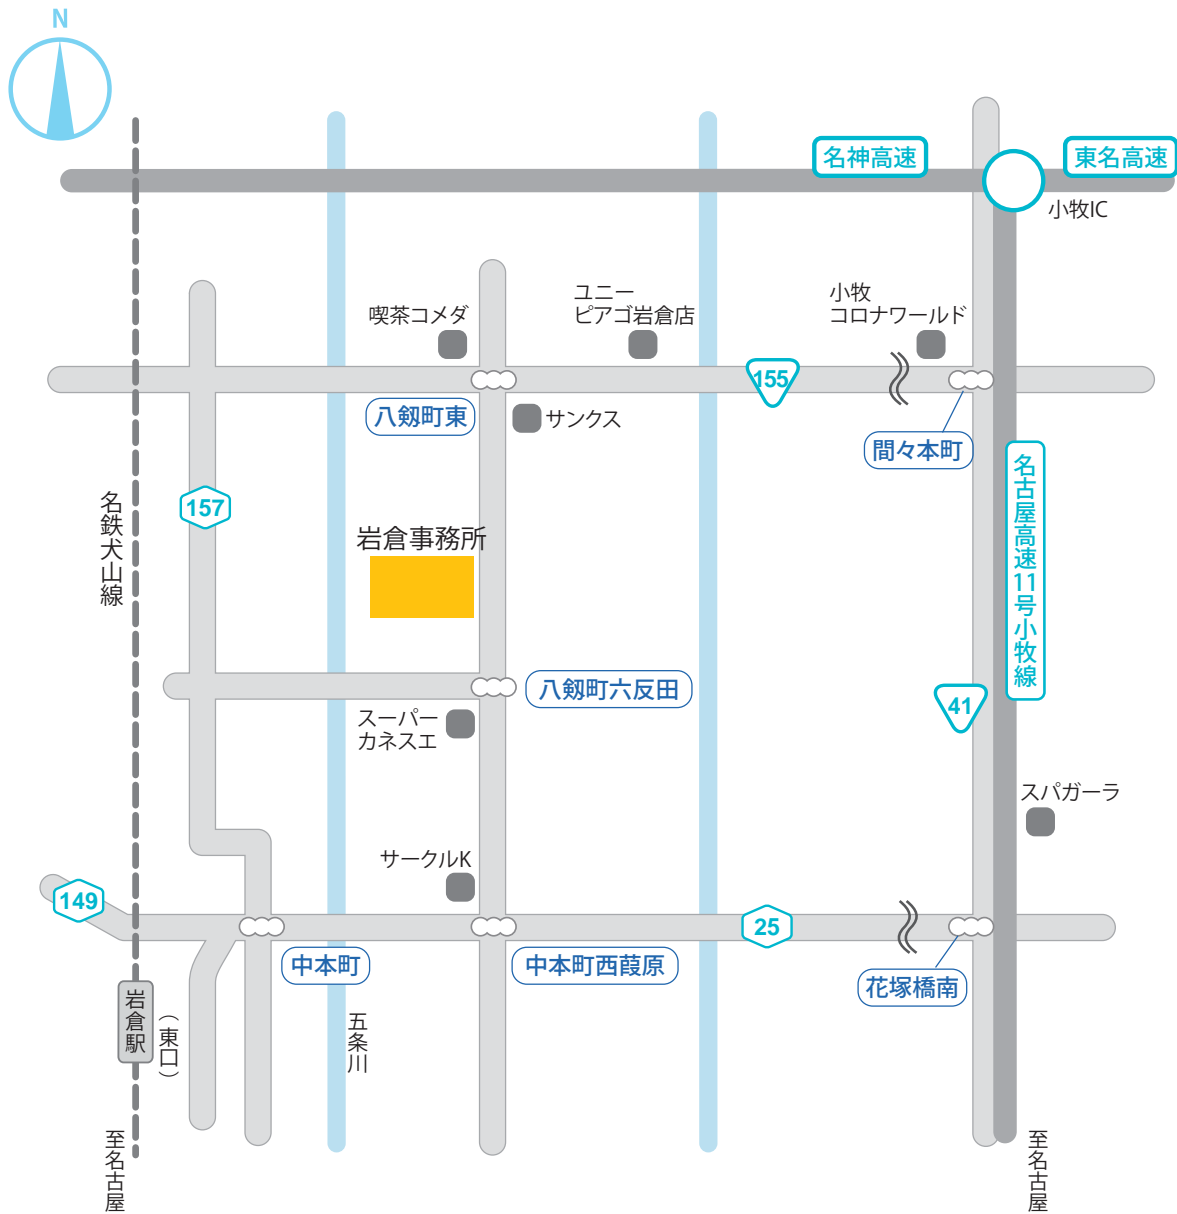

# ACCESS MAP

## ゲオグループ 岩倉事務所

〒482-0031 愛知県岩倉市八劔町井ノ下1番地の1

TEL:0587-66-1112

\* 名古屋駅から名鉄犬山線で約15分。岩倉駅からタクシーで約10分です。